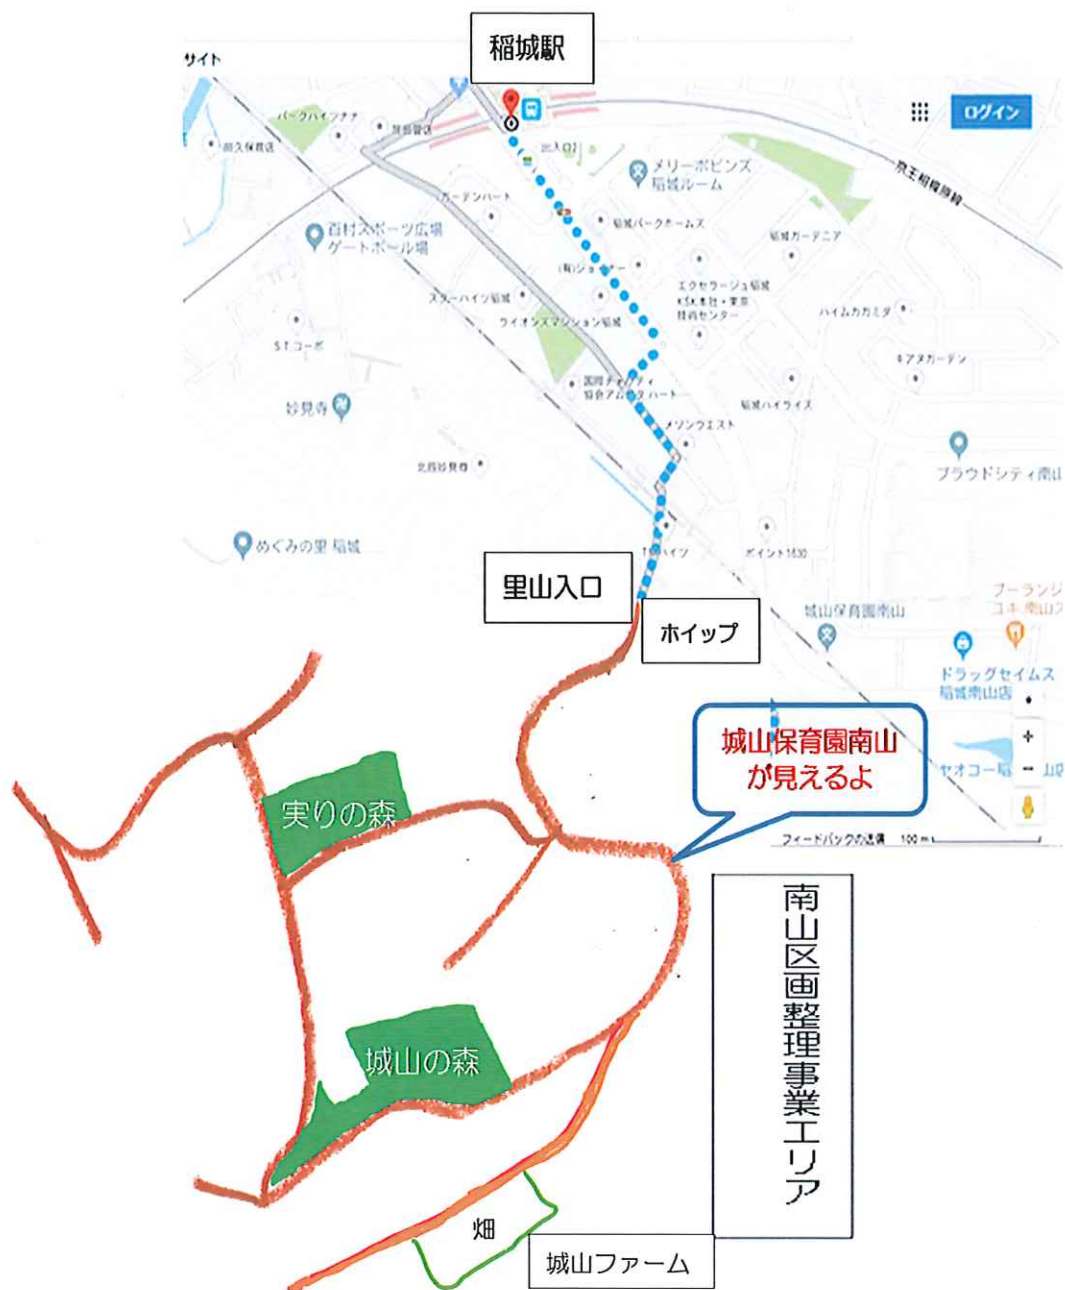

新緑の気持ちのよい時期に、親子で楽しい時間を  
過ごしてみませんか?  
ぜひご家族みなさんで遊びに来てください♪

参加無料♪  
予約なし

山の音楽舎が  
小さなお友だちにおくる  
へんてこおはなし劇場

主催 福)稲城青葉会 里山プロジェクト  
連絡先 城山保育園上石原 ☎ 042-490-2031  
当日の連絡先 城山保育園南山 ☎ 042-401-6442

# 南山里山 map

○ 稲城駅から徒歩10分で里山入口です。里山に入り15分位で「城山の森」に着きます。  
自転車・ベビーカーは山道では使用できません。